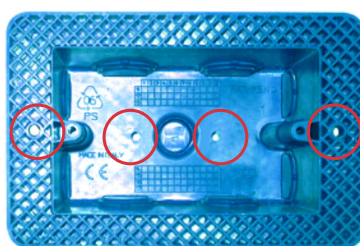

## DESIGN UNICO

Unico modello **AVVITABILE DA ENTRAMBI I LATI** tramite gli esclusivi bordi alveolari

- + 40% di spazio per il cablaggio
- 340 cm<sup>3</sup> contro i 240 cm<sup>3</sup> delle scatole standard

- GLOW WIRE 850°
- SCATOLA RETTANGOLARE IN POLIPROPILENE

• 4 fori di posizionamento

• Robuste colonne di fissaggio

• Bordi alveolari

• Adatte per pareti leggere min. 75mm

• Robustezza estrema