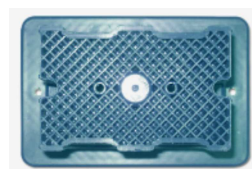

- GLOW WIRE 850°
- SCATOLA RETTANGOLARE IN POLIPROPILENE

• 4 fori di posizionamento

• Robuste colonne di fissaggio

• Bordi alveolari

• Adatte per pareti leggere min. 75mm

• Robustezza estrema