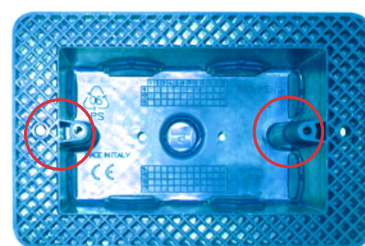

## DESIGN UNICO

Unico modello **AVVITABILE DA ENTRAMBI I LATI** tramite gli esclusivi bordi alveolari

- + 40% di spazio per il cablaggio
- 340 cm<sup>3</sup> contro i 240 cm<sup>3</sup> delle scatole standard

- GLOW WIRE 850°
- SCATOLA RETTANGOLARE IN POLIPROPILENE

• 4 fori di posizionamento

• Robuste colonne di fissaggio

• Bordi alveolari

• Adatte per pareti leggere min. 75mm

• Robustezza estrema