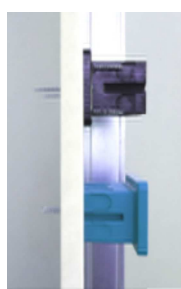

- GLOW WIRE 850°
- SCATOLA RETTANGOLARE IN POLIPROPILENE

• 4 fori di posizionamento

• Robuste colonne di fissaggio

• Bordi alveolari

• Adatte per pareti leggere min. 75mm

• Robustezza estrema